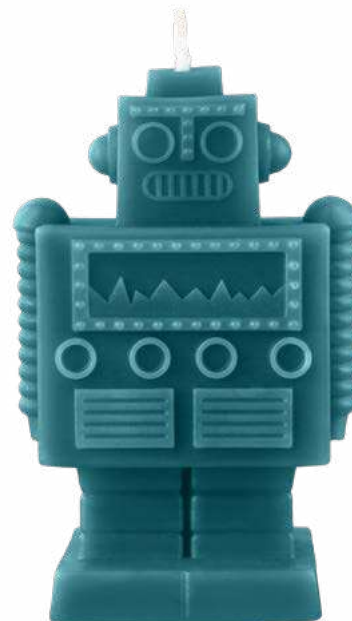

CA. 15 x 11,5 x 10 CM

UNIT 4
PARAFFIN WAX /
PARAFFINWACHS /
CIRE DE PARAFINE

BURNING TIME CA. 30 HOURS /
BRENNDAUER CA. 30 STUNDEN /
DURÉE DE COMBUSTION ENV. 30 HEURES

15

THE ROBOT

FIGURE CANDLE / FIGURENKERZE / BOUGIE

WE CREATE HAPPINESS

18

**THE ROBOT CANDLE
NR. 211025**

CA. 9 × 7,5 × 13,5 CM

UNIT 6
PARAFFIN WAX /
PARAFFINWACHS /
CIRE DE PARAFINE

BURNING TIME CA. 5 HOURS /
BRENNDAUER CA. 5 STUNDEN /
DURÉE DE COMBUSTION ENV. 5 HEURES

19

THE ROCKET

FIGURE CANDLE / FIGURENKERZE / BOUGIE

WE CREATE HAPPINESS

20

**THE ROCKET CANDLE
NR. 211026**

CA. 10 x 9 x 18,5 CM

UNIT 6
PARAFFIN WAX /
PARAFFINWACHS /
CIRE DE PARAFINE