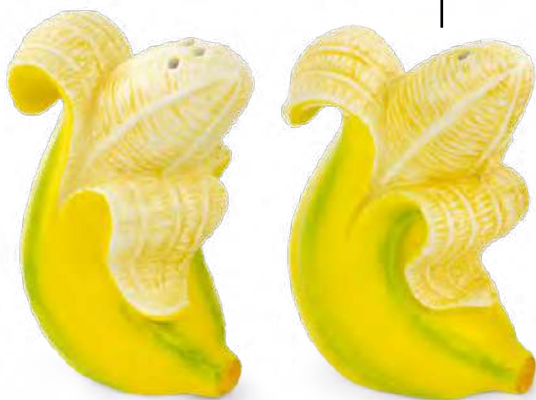

# BANANA ROMANCE

SALT & PEPPER SHAKERS /  
SALZ- & PFEFFERSTREUER /  
KIT SALIÈRE ET POIVRIÈRE

UNIT 6  
DOLOMITE / DOLOMIT / DOLOMITE

BANANA SALT & PEPPER  
NR. 210732

CA. 6 x 5 x 8 CM