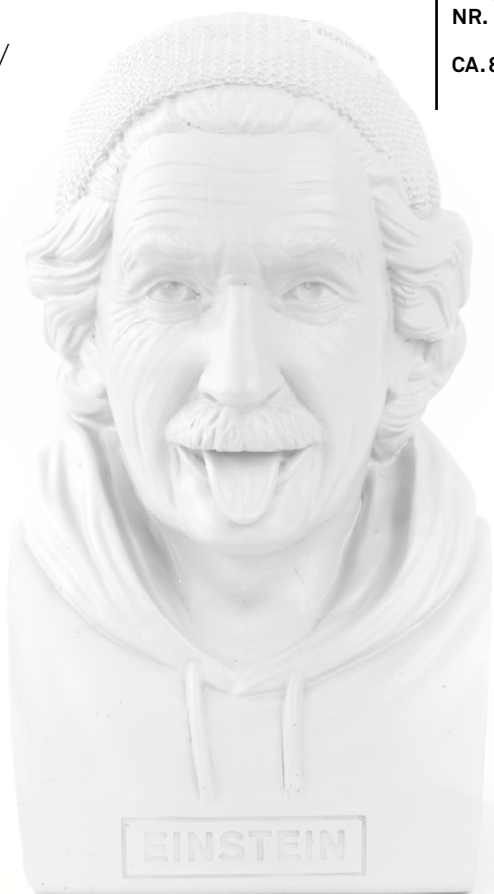

MONEY BOXES

SPARDOSE /
TIRELIRE

UNIT 6
POLYRESIN /
POLYRESIN /
POLYRÉSINE

EINSTEIN
NR. 330215

CA. 8 x 9 x 14,5 CM

BOTTOM VIEW